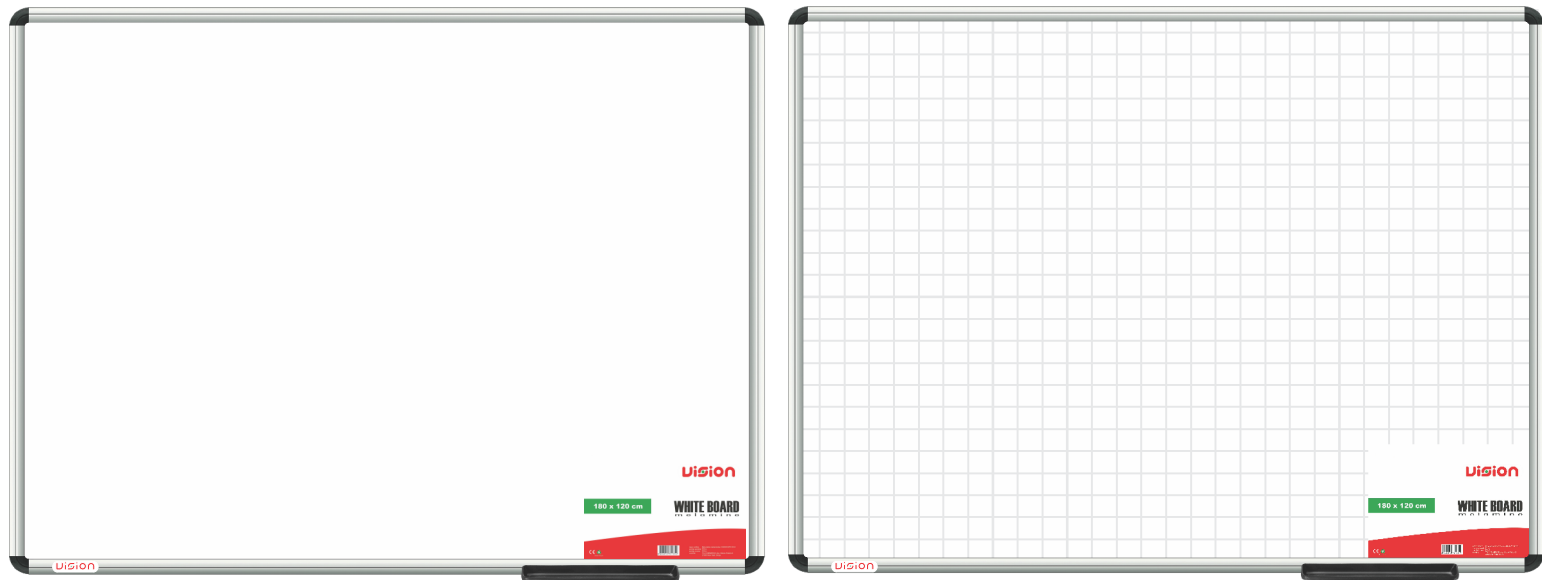

Vision melaminske dvostrane bele table

Prednja i zadnja strana table su izrađene od melamina. Jedna strana je čisto bele boje a druga ima štampu u kvadratima 2,5cm x 2,5cm svetlo sive boje. Možete izabrati stranu koju ćete koristiti a jednog dana je eventualno okrenuti. Ram je od eloksiranog aluminijuma sa uglovima od ABS plastike u crnoj boji.

dimenzije: 240 x 120 cm
180 x 120 cm
120 x 90 cm

Tvrda ispuna table

Plastični držač markera koji se može skinuti

Melaminska radna površina

ABS plastični uglovi

kontaktirajte nas za sve dodatne informacije i cene